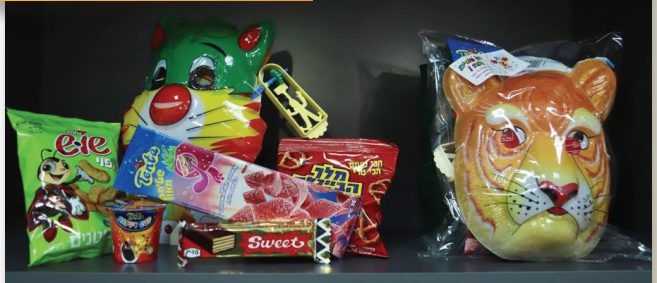

מע"ש אור יהודה

המספק שרותי תעסוקה לאנשים עם מוגבלות שכלית התפתחותית

מוכר מארזים מתוקים עם ערך חברתי
לכבוד חג פורים

מארזי דלי - 12 ₪

מארזי מסכה - 10 ₪

כל ההכנסות מועברות למשכורות החניכים

להזמנות: 03-5334251 | mortugenl@gmail.com

*התמונה להמחשה בלבד - יתכנו שינויים במוצרים שווי ערך **ניתן להזמין מארזים לבעלי רגישויות